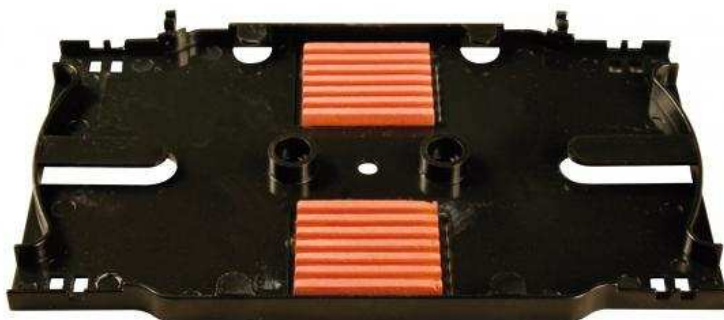

GGM CASSEPFB
GGM CASSEPFS

CASSETTES D'ÉPISSURAGE

Les cassettes d'épissurages GIGAMEDIA sont idéales pour **des épissures fusion**.

Ces cassettes sont de 2 types :

- **GGM CASSEPFB** : support initial avec face plate, permettant la superposition d'autres cassettes
- **GGM CASSEPFS** : A superposer sur la base ou une autre cassette GGM CASSEPFS

CARACTERISTIQUES :

- Totalement plastique pour éviter les effets de CEM
- Couleur : noir
- Capacité : 2x6 épissures
- Superposables (en cas d'une densité de fibres plus importante)
- Circuit de lovage intégré
- Fixation par vis grâce aux perçages (Ø 5mm)
- Dimensions : L160 x P98mm x H10mm

Références	Description
GGM CASSEPFB	Cassette pour 12 épissures fusion – cassette support base
GGM CASSEPFS	Cassette pour 12 épissures fusion – cassette superposable