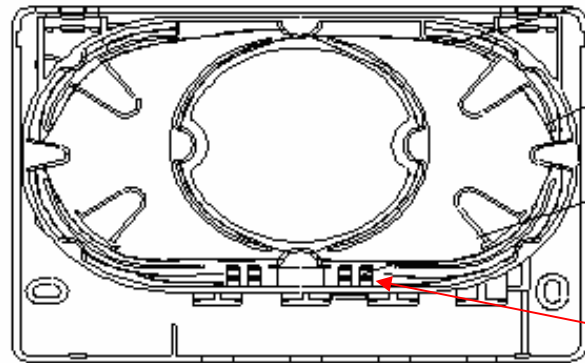

- Habitat
- Commerce
- Bureau

SPÉCIFICITÉS :

- Compact et léger
- Capacité maximale : 4 fibres
- Accepte jusqu'à 4 connecteurs SC simplex
- Usage intérieur
- Facilité d'accès (couvercle escamotable)
- Respect des angles de courbures pour des fibres G657b
- Cassette d'épissurage verrouillable par clip
- Entrée des câbles haut et bas
- Couleur : gris RAL7035
- Dimensions : (H)150mm x (l)110mm x (P)30mm
- Température de fonctionnement : -25°C à +40°C
- Livré avec 4 serre-câbles
- Poids : 140g

GGM ONT4SCS

Entrées de câble

Base du boîtier

Emplacements pour épissures

Cassette d'épissurage

Référence	Description
GGM ONT4SCS	Boîtier de terminaison 4 ports SC simplex