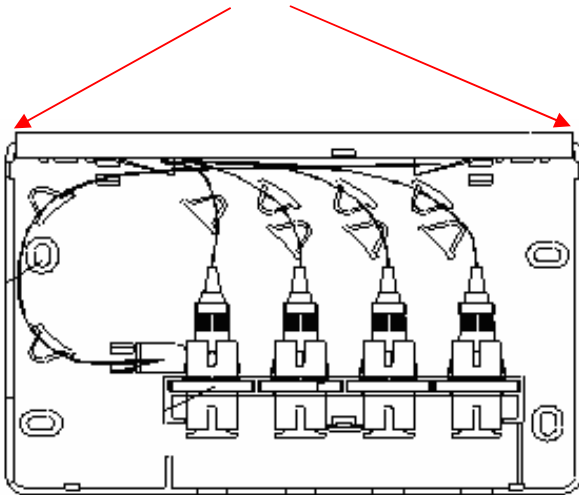

GGM ONT4SCS

BOITIER DE TERMINAISON FTTH

Le boîtier mural de terminaison GIGAMEDIA est destiné aux applications FTTH. Il permet de raccorder jusqu'à 4 fibres optiques sur raccords SC simplex.

APPLICATIONS :

- Habitat
- Commerce
- Bureau

SPÉCIFICITÉS :

- Compact et léger
- Capacité maximale : 4 fibres
- Accepte jusqu'à 4 connecteurs SC simplex
- Usage intérieur
- Facilité d'accès (couvercle escamotable)
- Respect des angles de courbures pour des fibres G657b
- Cassette d'épissurage verrouillable par clip
- Entrée des câbles haut et bas
- Couleur : gris RAL7035
- Dimensions : (H)150mm x (l)110mm x (P)30mm
- Température de fonctionnement : -25°C à +40°C
- Livré avec 4 serre-câbles
- Poids : 140g

GGM ONT4SCS

Entrées de câble

Base du boîtier

Emplacements pour épissures

Cassette d'épissurage

Référence	Description
GGM ONT4SCS	Boîtier de terminaison 4 ports SC simplex