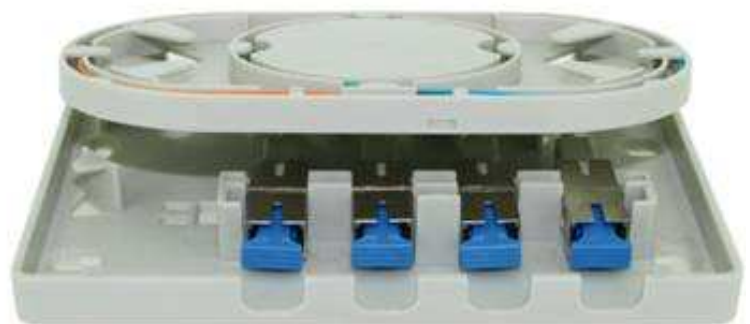

GGM ONT4SCS

BOITIER DE TERMINAISON FTTH

Le boîtier mural de terminaison GIGAMEDIA est destiné aux applications FTTH. Il permet de raccorder jusqu'à 4 fibres optiques sur raccords SC simplex.

APPLICATIONS :

- Habitat
- Commerce
- Bureau

SPÉCIFICITÉS :

- Compact et léger
- Capacité maximale : 4 fibres
- Accepte jusqu'à 4 connecteurs SC simplex
- Usage intérieur
- Facilité d'accès (couvercle escamotable)
- Respect des angles de courbures pour des fibres G657b
- Cassette d'épissurage verrouillable par clip
- Entrée des câbles haut et bas
- Couleur : gris RAL7035
- Dimensions : (H)150mm x (l)110mm x (P)30mm
- Température de fonctionnement : -25°C à +40°C
- Livré avec 4 serre-câbles
- Poids : 140g

GGM ONT4SCS

Entrées de câble

Base du boîtier

Emplacements pour épissures

Cassette d'épissurage

Référence	Description
GGM ONT4SCS	Boîtier de terminaison 4 ports SC simplex