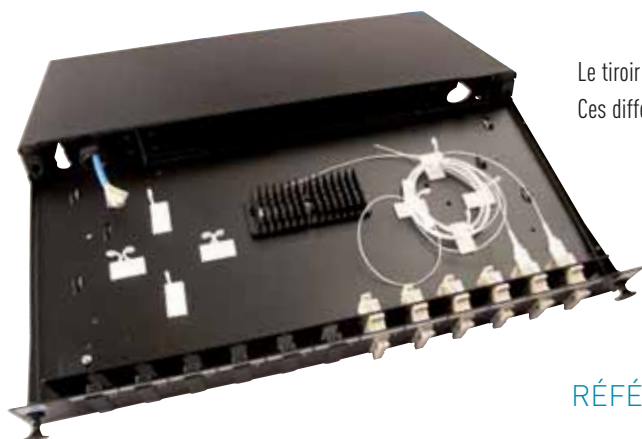

TIROIRS OPTIQUE PRÉCABLÉS

Le tiroir a été dessiné afin de pouvoir être rabattu jusqu'à 45° ou seulement 10°.
Ces différents options permettent des conditions idéales pour toute installation ou maintenance.

RÉFÉRENCES