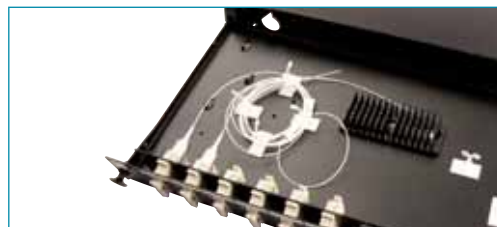

## TIROIRS OPTIQUE PRÉCABLÉS

### SPÉCIFICATIONS

- Installation rapide
- Espace de marquage disponible sur face avant
- Pré forme intégrées pour le rangement des fibres optiques
- Entrées de câbles : 2 x 20 mm + 4 x 10 mm
- Largeur : 483 mm
- Profondeur : 200 mm
- Hauteur : 1U - 44 mm
- Couleur : Noire
- Chaque tiroir optique est fourni dans une boîte individuelle en carton
- Support pour 2x12 épissures inclus ainsi que kit de lovage

Les pigtaills sont de longueur 1,5 mètres.

Tiroirs Optiques Coulissants permettant le brassage de 12, 24 et 48 fibres en multimode 62,5/125 $\mu$ m OM1, 50/125 $\mu$ m OM2 / OM3 et monomode 9/125 $\mu$ m.

### Deux versions disponibles :

- Tiroirs optiques équipés de raccords optiques ST, SC, LC
- Tiroirs optiques équipés de raccords optiques ST, SC, LC + pigtaills ST, SC, LC