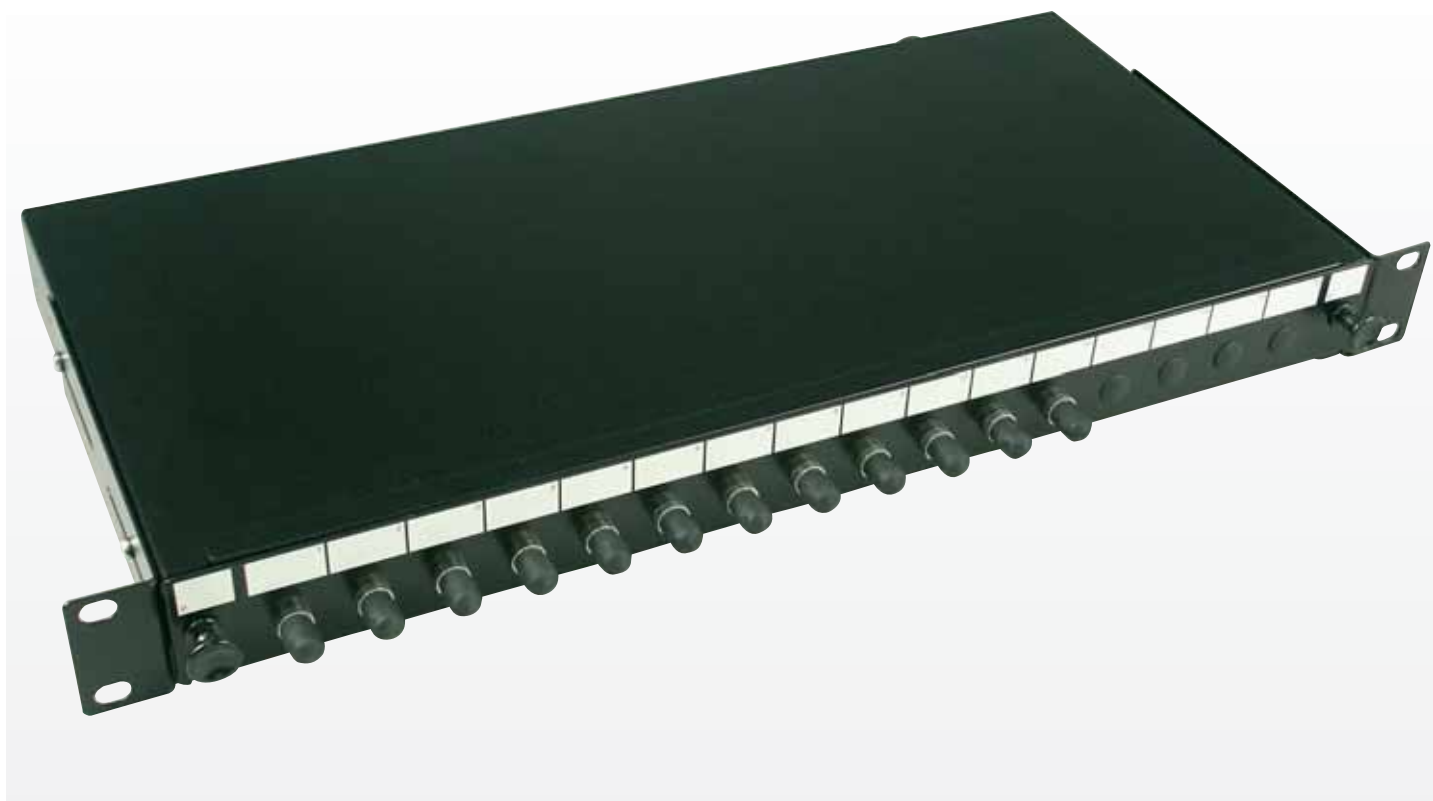

## TIROIRS OPTIQUE PRÉCABLÉS

### SPÉCIFICATIONS

- Installation rapide
- Espace de marquage disponible sur face avant
- Pré forme intégrées pour le rangement des fibres optiques
- Entrées de câbles : 2 x 20 mm + 4 x 10 mm
- Largeur : 483 mm
- Profondeur : 200 mm
- Hauteur : 1U - 44 mm
- Couleur : Noire
- Chaque tiroir optique est fourni dans une boîte individuelle en carton
- Support pour 2x12 épissures inclus ainsi que kit de lovage

Les pigtaills sont de longueur 1,5 mètres.

Tiroirs Optiques Coulissants permettant le brassage de 12, 24 et 48 fibres en multimode 62,5/125 $\mu$ m OM1, 50/125 $\mu$ m OM2 / OM3 et monomode 9/125 $\mu$ m.

### Deux versions disponibles :

- Tiroirs optiques équipés de raccords optiques ST, SC, LC
- Tiroirs optiques équipés de raccords optiques ST, SC, LC + pigtaills ST, SC, LC