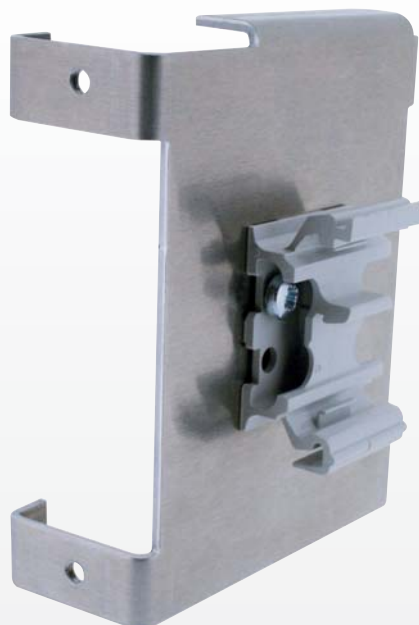

SUPPORT DE FIXATION RAIL DIN GGM FIXCONV2

EXEMPLE D'INSTALLATION

*COMPATIBLES UNIQUEMENT AVEC
LES RÉFÉRENCES SUIVANTES :

- GGM 742MCV2
- GGM 840SFP
- GGM 843MCV2
- GGM 901SCP
- GGM 910LCP
- GGM 902SCP

Les convertisseurs* de la gamme tertiaire GIGAMEDIA sont adaptables sur "rail DIN", grâce à la référence **GGM FIXCONV2**.
Installations uniquement horizontale.

Fixation rapide et facile sur supports :

- ✓ Rail DIN,
- ✓ Rail OMEGA
- ✓ Grille perforée