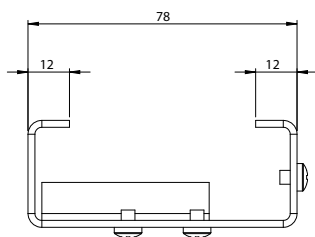

SUPPORT DE FIXATION RAIL DIN GGM FIXCONV2

EXEMPLE D'INSTALLATION

*COMPATIBLES UNIQUEMENT AVEC
LES RÉFÉRENCES SUIVANTES :

- GGM 742MCV2
- GGM 840SFP
- GGM 843MCV2
- GGM 901SCP
- GGM 910LCP
- GGM 902SCP

Les convertisseurs* de la gamme tertiaire GIGAMEDIA sont adaptables sur "rail DIN", grâce à la référence **GGM FIXCONV2**.
Installations uniquement horizontale.