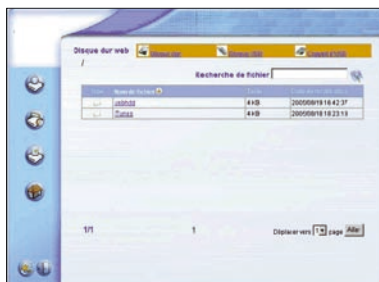

GARANTIE

1 an