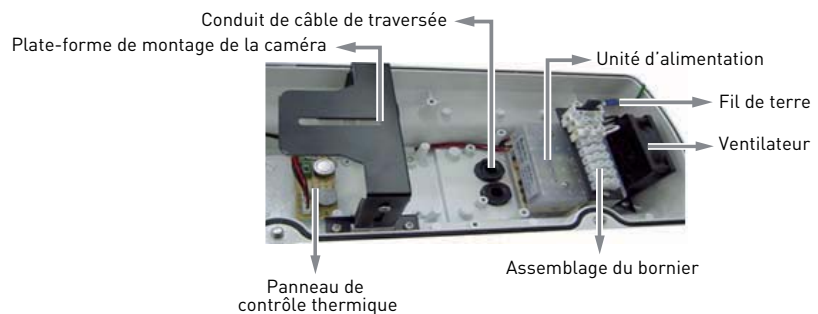

**CAISSON VENTILÉ IP66**  
GGM CAMCFEXT3V

**IP66**

PROTECTION  
IP66

**ACCESSOIRES (OPTIONNELS)**

- Fixation poteau

GGM CAMPOTEAU

- Fixation angle

GGM CAMANGLE

Le **GGM CAMCFEXT3V** permettra d'installer vos caméras dans les environnements extérieurs difficiles. Il permettra de protéger vos caméras du froid, de la chaleur et de l'humidité grâce sa protection IP66. Doté d'un système de ventilation interne, il permettra de maintenir vos installations de vidéosurveillance en fonctionnement normale en dépit des chaleurs extérieures.

**FONCTIONNALITÉS**

**ALIMENTATION**

Entrée	90-240V AC 3.5A
Sortie	12V DC 3.5A

**THERMOSTAT : CHAUFFAGE**

Déclenchement	Entre 18 et 28°C ± 3°C
---------------	------------------------

**THERMOSTAT : VENTILATEUR**

Déclenchement	Entre 35 et 25°C ± 3°C
T° de fonctionnement	-20°C +50°C

Epaisseur vitre	4mm
Couleur	Ivoire
Composition	Management de câble Aluminium compressé

**POIDS**

5,2kg

**CERTIFICATIONS**

CE, IP66

**NOTE**