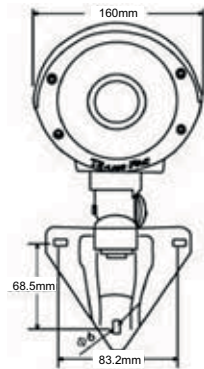

Déclenchement	Entre 35 et 25°C ± 3°C
T° de fonctionnement	-20°C +50°C

Epaisseur vitre	4mm
Couleur	Ivoire
Composition	Management de câble Aluminium compressé

**POIDS**

5,2kg

**CERTIFICATIONS**

CE, IP66

**NOTE**

Livré avec le pied de fixation mural

## CARACTÉRISTIQUES TECHNIQUES

Positions en pivot  
et orientations

Support de gestion complètes  
des câbles BR-13

Dimensions de la base du support

VOTRE INTERLOCUTEUR CONSEIL