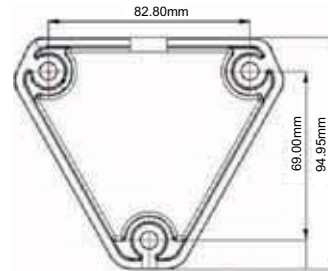

## CARACTÉRISTIQUES TECHNIQUES

Positions en pivot  
et orientations

Support de gestion complètes  
des câbles BR-13

Dimensions de la base du support

VOTRE INTERLOCUTEUR CONSEIL