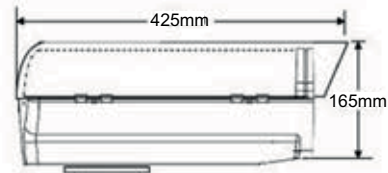

## CARACTÉRISTIQUES TECHNIQUES

Positions en pivot  
et orientations

Support de gestion complètes  
des câbles BR-13

Dimensions de la base du support

VOTRE INTERLOCUTEUR CONSEIL