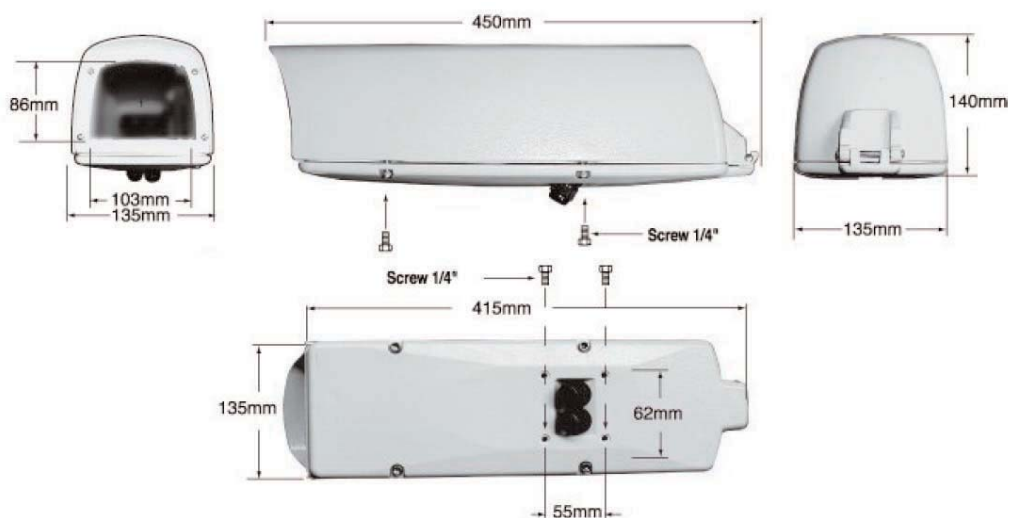

CAISSON THERMOSTATÉ VENTILÉ IP44 GGM CAMCFEXT

ACCESSOIRES (OPTIONNELS)

- Fixation poteau

GGM CAMPOTEAU

- Fixation angle

GGM CAMANGLE

Le **GGM CAMCFEXT** vous permet d'installer vos caméras sur IP Gigamédia en environnement extérieur. Ce caisson offre une triple protection contre le froid, la chaleur et les projections d'eau (IP44). Son chauffage et son ventilateur permettent de maintenir une température ambiante même dans les conditions les plus extrêmes.

FONCTIONNALITÉS

ALIMENTATION

Entrée	90 - 240 VAC
Sortie	12 VDC 3A

CHAUFFAGE

Déclenchement à 18° +/- 3°C
Déclenchement à 28° +/- 3°C

VENTILATEUR

Déclenchement à 35° +/- 3°C
Déclenchement à 25° +/- 3°C

POIDS

4,5 kg

CERTIFICATIONS

CE, IP44

NOTE

Livré avec pied de fixation mural