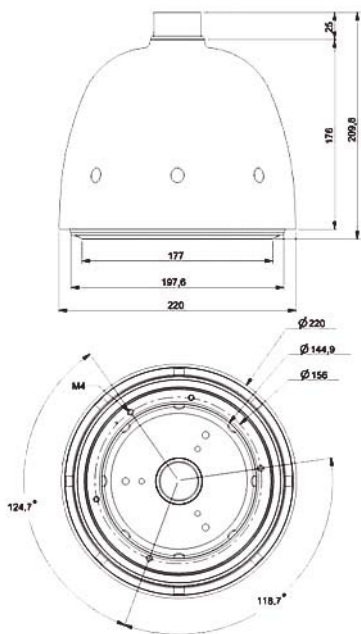

FONCTIONNALITÉS

DIMENSIONS	
Longueur	275mm
Largeur	275mm
Hauteur	305mm
POIDS	
	2,3kg
MATÉRIEL	
	Alliage d'aluminium
COULEUR	
	Blanc

HUMIDITÉ	
	0% - 95%
CERTIFICATIONS	
	CE, IP
DIMENSIONS EXTÉRIEURE	
Diamètre	220mm
Hauteur	209.8mm
COMPATIBILITÉ	
	GGM CAMF23 GGM CAMF23M