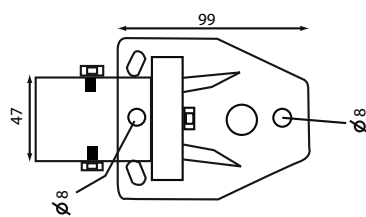

PIED DE FIXATION MURAL EXTÉRIEUR POUR CAMÉRA IP OU ANALOGIQUE GGM FIXEXT

CARACTÉRISTIQUES PRINCIPALES

- Pied en aluminium couleur gris
- Produit pour utilisation extérieure
- Visserie de fixation aluminium incluse
- Longueur total du bras : 225 cm
- Plateau central 8,4 cm de longueur – largeur 4,7cm
- Angles de rotation : 90° vertical
360° horizontal
- Pied de fixation supportant une charge jusqu'à 10kgs (maximum)
- Inclinaison horizontale avec réglages par «pas de vis» espacement de 7,5°
- Inclinaison verticale avec réglages par «pas de vis» espacement de 7.5°
- Poids : 406grs

Schéma (unité : mm)