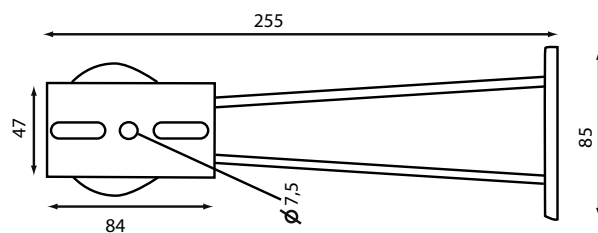

PIED DE FIXATION MURAL EXTÉRIEUR POUR CAMÉRA IP OU ANALOGIQUE GGM FIXEXT

CARACTÉRISTIQUES PRINCIPALES

- Pied en aluminium couleur gris
- Produit pour utilisation extérieure
- Visserie de fixation aluminium incluse
- Longueur total du bras : 225 cm
- Plateau central 8,4 cm de longueur – largeur 4,7cm
- Angles de rotation : 90° vertical
360° horizontal
- Pied de fixation supportant une charge jusqu'à 10kgs (maximum)
- Inclinaison horizontale avec réglages par «pas de vis» espacement de 7,5°
- Inclinaison verticale avec réglages par «pas de vis» espacement de 7.5°
- Poids : 406grs

Schéma (unité : mm)