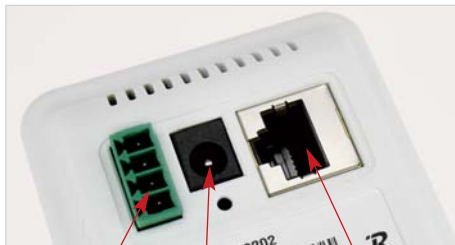

RÉSOLUTION	
	1280 x 800
H264	30 ips en 1280 x 800
MPEG4	30 ips en 1280 x 800
MJPEG	30 ips en 1920 x 1080
AUDIO	
	2 voix audio / Microphone intégré
Compression	G711. AMR (8 KHz, Mono, PCM)
RÉSEAUX	
Ethernet	1x RJ45 10/100 Mbps
Protocoles	TCP/IP, UDP, ICMP, DHCP, NTP, DNS, DDNS, SMTP, FTP, HTTP, SAMBA, PPPoE, UPnP, RTP, RTSP, RTCP
INTERFACE	
	Emplacement carte micro SD/SDHC jusque 32 GB
	Alimentation 12 V DC
	Câble ethernet RJ45
	Capteur PIR jusque 5 m
	Bouton privé
	Bouton de "remise à zéro"

ÉVÉNEMENTS ET GESTION DES ALARMES	
Événements	Détection de mouvement / Calendrier / Détection audio / Déclenchement DI
Alarmes	Flux / Photo pour FTP / Email / Samba / SD-CARD / HTTP / Notification email / Déclenchement DO
INDICATION DES LEDs	
	Alimentation / Internet / Mise à jour firmware / Privé
Consommation	12 V DC / 1 A (alimentation) PoE 802.3af
SYSTÈME D'EXPLOITATION	
	OS Windows XP ou supérieur Internet explorer 7 ou supérieur
ENVIRONNEMENT	
Température	0 °C ~ 40 °C
Humidité	10% ~ 80%
Consommation	4,8 W
Dimension	33(L) x 69(W) x 103(H) mm
Poids	0,6 kg
GARANTIE	
	1 an

DI/DO — Alimentation — RJ45