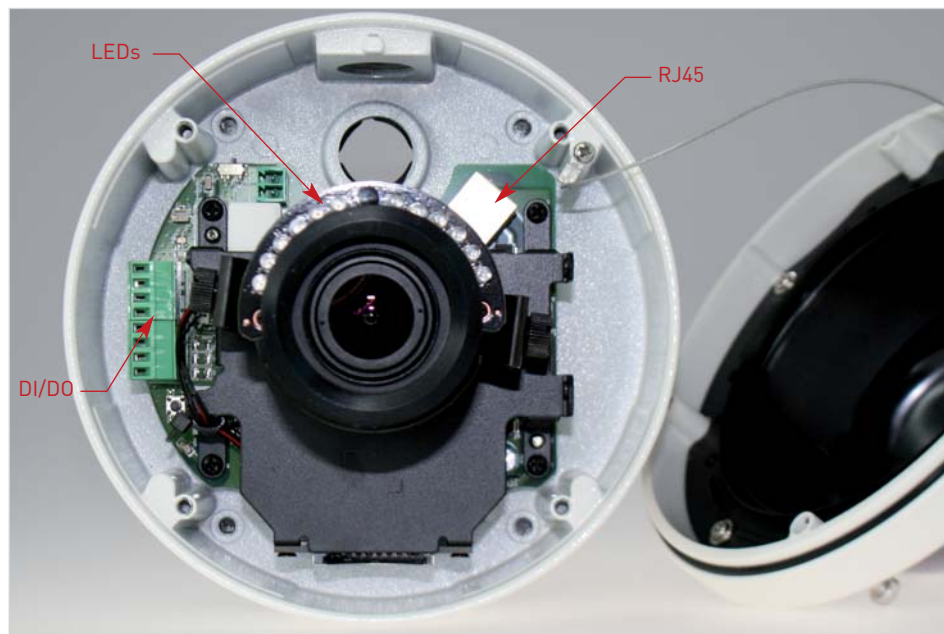

VOTRE INTERLOCUTEUR CONSEIL