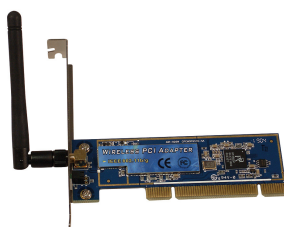

Carte PCI sans fil 54Mbps

WI-FI

Avec une vitesse de 54Mbps, la carte PCI Wireless **GIGAMEDIA** fonctionne sous les réseaux en 802.11g dans la bande des 2.4GHz

Vous pourrez facilement **manipuler des fichiers vidéo et MP3** à grande vitesse sur votre réseau.

Cette carte PCI 802.11g haute vitesse permet le transfert de fichiers volumineux en un clin d'œil, jusqu'à 5 fois plus rapide que le 802.11b.

Bénéficiez des avantages **de la mobilité et de la connectivité du Wireless** pour connecter un PC de bureau à travers un routeur ou un point d'accès **802.11b ou 802.11g**.

Les « plus » produit

- Gestion de 14 canaux
- Antenne détachable (connecteur SMA)
- CD d'installation et manuel en français
- Connexions possibles en 802.11b ou 802.11g

GGM W54CI	
Standard Ethernet	IEEE 802.11g et IEEE 802.11b
Débits	1 / 2 / 5.5 / 6 / 9 / 11 / 12 / 18 / 24 / 36 / 48 et 54 Mbit/s
Compatibilités	Windows 98 SE, 2000, ME, XP
Bande de fréquence	2.4 GHZ
Modulation	DSSS, OFDM
Interface	PCI 2.2 / 32 bits
Sécurité	WEP : 64/128 bits
	WPC : TKIP, 802.1X (PEAP, TLS/Smartcard, TTLS, LEAP, MD5) PSK
	WPA2 : (802.11i) : AES
	MAC : adresse Mac filtrée
Canaux	Nombre de canaux 14
Dimensions	133 x 22 x 131 mm
Contenu de l'emballage	Carte PCI avec antenne. Un CD d'installation et manuel en français
Logiciel	Utilitaire logiciel complet pour gestion WLAN
Poids	48 g
Garantie	1 an