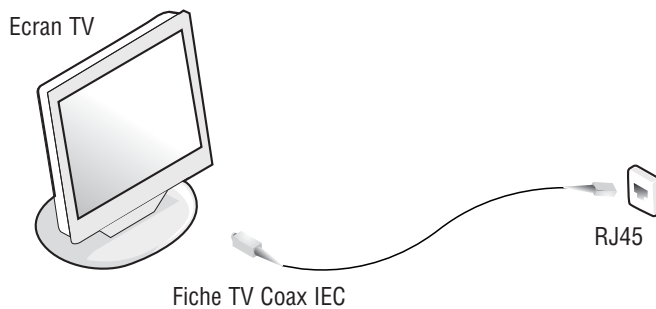

## CORDON TÉLÉVISION RJ45 / COAX IEC

Branchez votre équipement audio visuel, TV, décodeur, TNT, Magnéto directement sur une prise ethernet RJ45 (universelle).

Ce cordon permet l'adaptation d'impédance entre un câblage de type réseau (RJ45/100 Ohms) et un câblage de type "antenne terrestre" (75 Ohms).

### COMPOSITION

- 1x Fiche coaxiale 9.5mm IEC mâle
- 1x Connecteur RJ45 mâle 8P8C

### CARACTÉRISTIQUES TECHNIQUES

Câble coaxial 75 Ohms noir PVC blindé

Adaptation d'impédance 75 Ohms

100 Ohms (transformateur balun, 75/100 Ohms, intégré au connecteur RJ45)