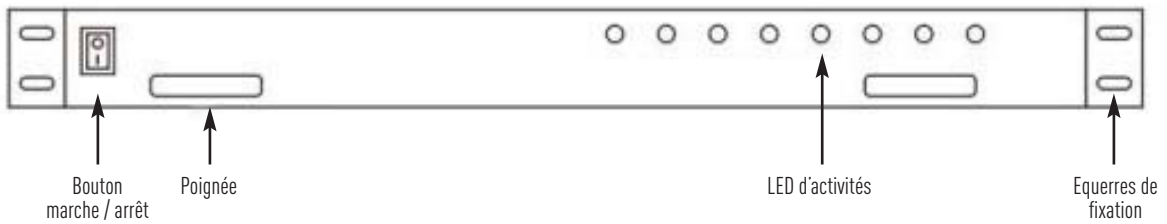

CARACTÉRISTIQUES TECHNIQUES

ENTRÉE ALIMENTATION	PROTECTION CONTRE LES SURINTENSITÉS	RENDEMENT
190-240V AC @ 50-60Hz	12A±5%	≥ 85%
TENSION SORTIE	ONDULATION ET BRUIT	DIMENSIONS
12V DC	≤120mV	500 x 250 x 44 mm
PUISSANCE D'ALIMENTATION	TENSION D'ALIMENTATION	POIDS
10Amp	Tension d'alimentation stable et régulée	3.4 kg
NOMBRE DE SORTIES	FORMAT	GARANTIE
8	Format rack 19 pouces	2 ans

AVANT

ARRIÈRE

VOTRE INTERLOCUTEUR CONSEIL