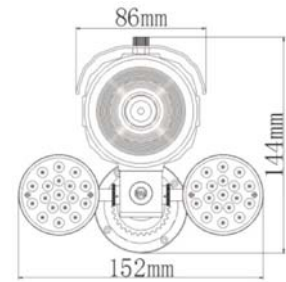

GARANTIE

2 ans

ACCESSOIRES (OPTIONNELS)

GGM CC12V1A	Alimentation 1 sortie 12VDC 1A
GGM CC1205P4	Alimentation 4 sorties 12VDC 5A
GGM DVR41TO	DVR 4 entrées BNC + 1To
GGM DVR81TO	DVR 8 entrées BNC + 1To

DIMENSIONS (MM)