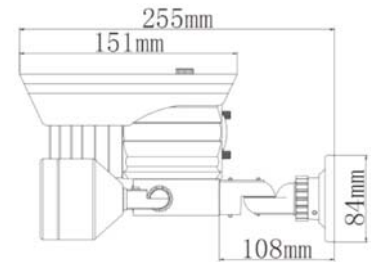

GARANTIE

2 ans

ACCESSOIRES (OPTIONNELS)

GGM CC12V1A	Alimentation 1 sortie 12VDC 1A
GGM CC1205P4	Alimentation 4 sorties 12VDC 5A
GGM DVR41TO	DVR 4 entrées BNC + 1To
GGM DVR81TO	DVR 8 entrées BNC + 1To

DIMENSIONS (MM)