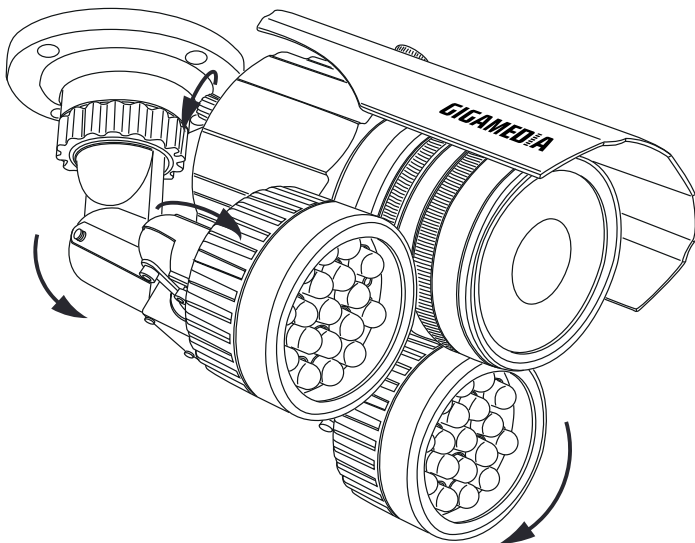

RÉGLAGES

VOTRE INTERLOCUTEUR CONSEIL