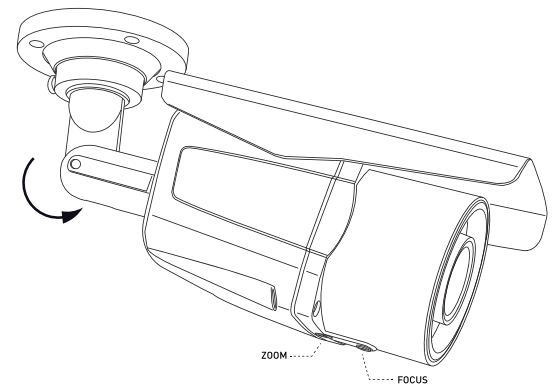

RÉGLAGE

VOTRE INTERLOCUTEUR CONSEIL