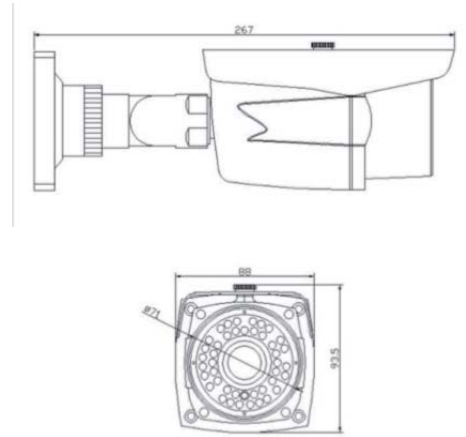

ACCESSOIRES (OPTIONNELS)

GGM CC12V1A	Alimentation 1 sortie 12VDC 1A
GGM CC1205P4	Alimentation 4 sorties 12VDC 5A
GGM DVR41T0	DVR 4 entrées BNC + 1To
GGM DVR81T0	DVR 8 entrées BNC + 1To
GGM DVR16W	DVR 16 entrées BNC + Graveur (HDD non inclus)