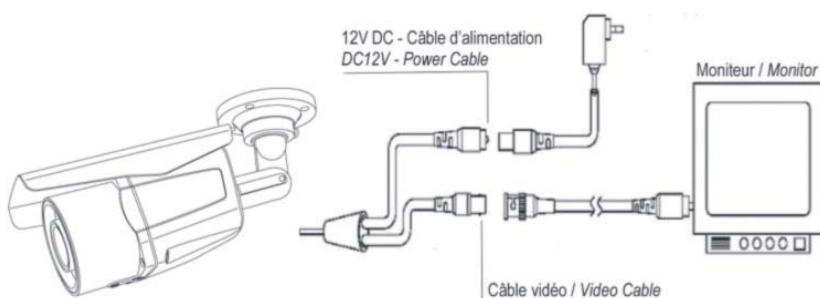

BRANCHEMENT