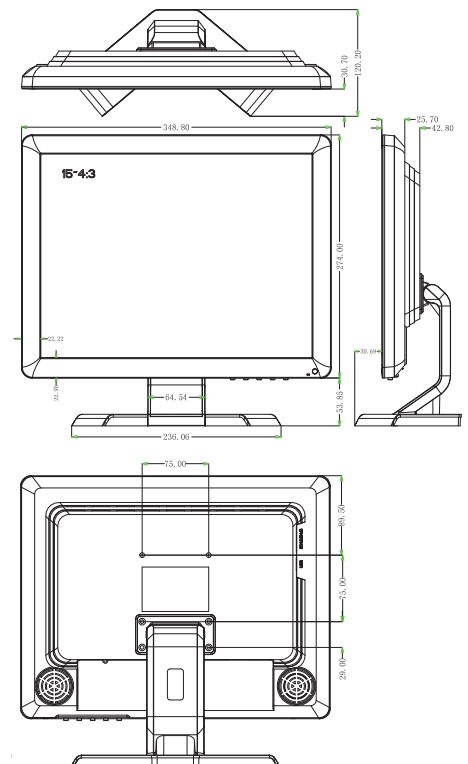

DIMENSIONS (MM)