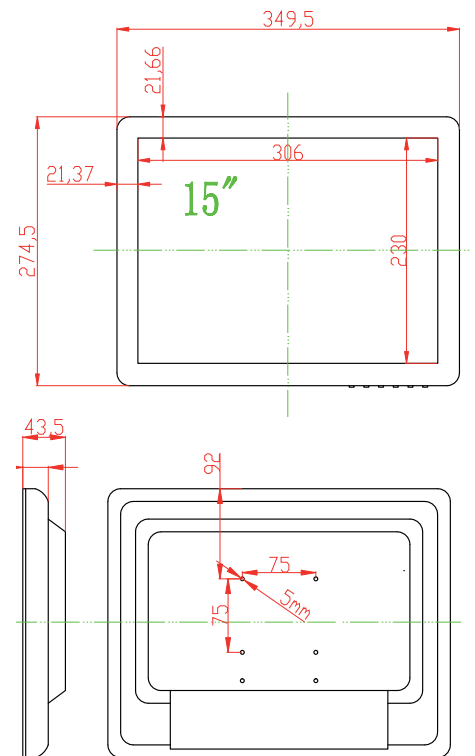

DIMENSIONS (MM)