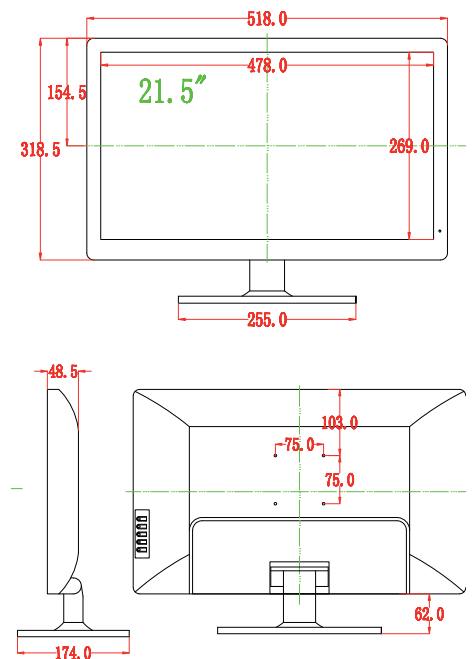

**CARACTÉRISTIQUES  
PRINCIPALES**

- Moniteur LED 21,5" (55cm)
- Boîtier plastique
- Fonctionnalités OSD
- Format d'affichage 16/10
- Résolution 1920 x 1080
- Luminosité 250cd/m<sup>2</sup>
- Angle de visualisation (H) 170°
- Support VESA 75mm

### CARACTÉRISTIQUES

Modèle	GGM CCMLCD21PP
Boîtier	Plastique
Taille de l'écran	21,5" (55cm)
Zone d'affichage active	478x269mm
Mode d'affichage	16/10
Type d'écran	LED
Résolution	1920 x 1080
Affichage Couleur Max	16,7M
Taille de pixel	0.248 (H) x 0.248 (V)
Luminosité	250cd/m <sup>2</sup>
Contraste	1000:1
Angle de vue (H/V)	170°/170°
Temps de réponse	5ms
Fréquence Verticale	60Hz
Audio	Non

### DIMENSIONS (MM)