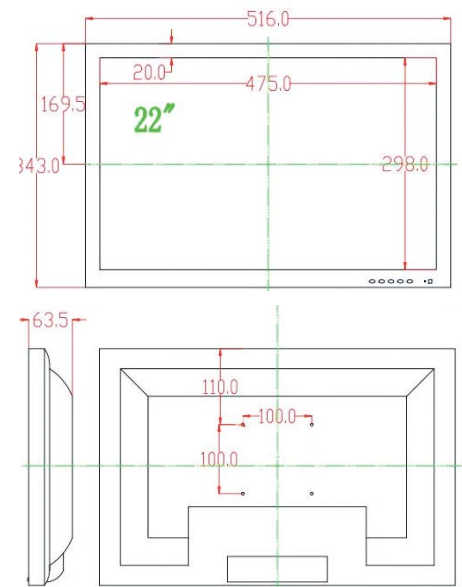

DIMENSIONS (MM)