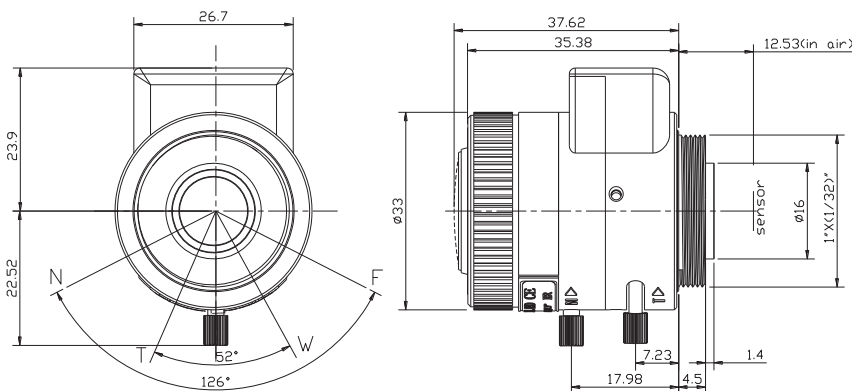

OBJECTIF 3-10,5MM 3 MÉGAPIXELS DC-IRIS
CORRIGÉ IR
GGM CC1V3105D3M

CARACTÉRISTIQUES TECHNIQUES

DÉSIGNATION	3 Mégapixels / IR corrigé	MONTURE	CS	POIDS	39 g
RÉFÉRENCE	GGM CC1V3105D3M	FORMAT	1/2.7"	M.O.D (DISTANCE OBJET MINIMALE)	0.3 m
FOCALE	3 - 10,5 mm	ANGLE DE VUE HORIZONTAL / VERTICAL	100° - 30°	OPÉRATION	Focus (w/lock) Zoom (w/lock) Iris DC-iris
OUVERTURE (D/F')	F1.4	DIMENSION	Diamètre 33 x 43.52 x 46.42 mm		