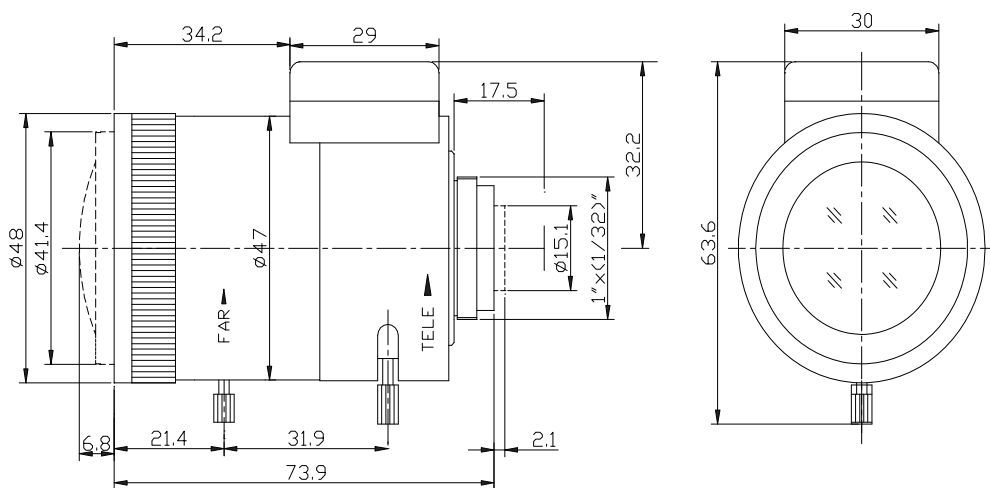

OBJECTIF 2 MÉGAPIXELS VARI FOCAL CORRIGÉ IR

GGM CC1V3518D2M

CARACTÉRISTIQUES TECHNIQUES

- Objectif 3,5-18mm 2 Mégapixels correction IR
- Ouverture iris F1.4
- Format 1/2" correction IR
- Monture C (bague d'adaptation monture C vers CS non incluse)
- Auto-iris DC
- Angle de vue (H) 104° à 20°