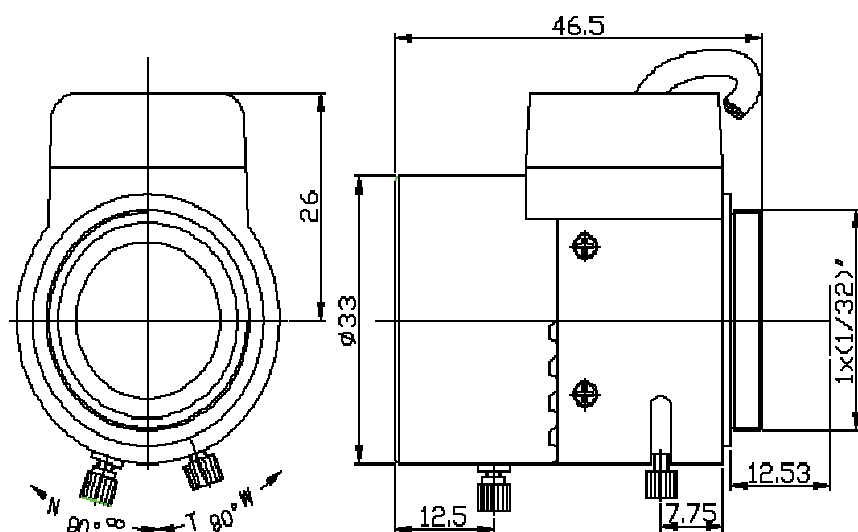

**OBJECTIF VARI FOCAL
CORRIGÉ IR**

GGM CC2V380DIR

**CARACTÉRISTIQUES
TECHNIQUES**

DÉSIGNATION	Auto-iris / IR corrigé / Vari focal	MONTURE	CS	POIDS	26 g
RÉFÉRENCE	GGM CC2V380DIR	FORMAT	1/3"	M.O.D	0.2 m
FOCALE	3 - 8 mm	ANGLE DE VUE HORIZONTAL	77°15' - 33°25'	OPÉRATION	Focus (w/lock) Zoom (w/lock) Iris DC
OUVERTURE (D/F')	1/1.0	DIMENSION	Diamètre 33 x 41.5 x 46.5 mm		