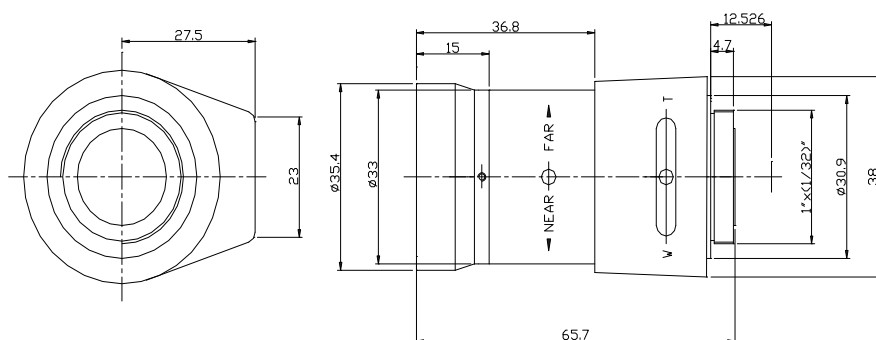

**OBJECTIF VARI FOCAL  
CORRIGÉ IR**  
GGM CC2V550DIR

**CARACTÉRISTIQUES  
TECHNIQUES**

<b>DÉSIGNATION</b>	Auto-iris / IR corrigé / Objectif vari focal	<b>MONTURE</b>	CS	<b>POIDS</b>	118 g
<b>RÉFÉRENCE</b>	GGM CC2V550DIR	<b>FORMAT (INCH)</b>	1/3"	<b>M.O.D</b>	0.5 m
<b>FOCALE</b>	5 - 50 mm	<b>ANGLE DE VUE HORIZONTAL</b>	49°	<b>OPÉRATION</b>	Focus (w/lock) Zoom (w/lock) Iris DC
<b>OUVERTURE (D/F')</b>	1/1.6	<b>DIMENSION</b>	Diamètre 35.4x65.7x45 mm		